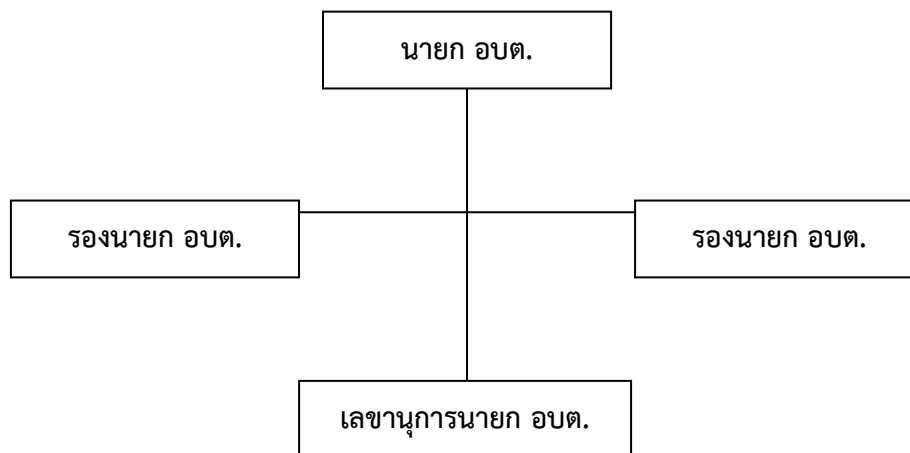

โครงสร้างคณะผู้บริหาร

ข้อมูลด้านการศึกษาคณะผู้บริหาร อบต.

- นายกองค์การบริหารส่วนตำบล
- รองนายกองค์การบริหารส่วนตำบล
- รองนายกองค์การบริหารส่วนตำบล
- เลขานุการนายกองค์การบริหารส่วนตำบล

ระดับการศึกษา

- ปริญญาโท
- ประถมศึกษาปีที่ 7
- มัธยมศึกษาปีที่ 6
- มัธยมศึกษาปีที่ 6