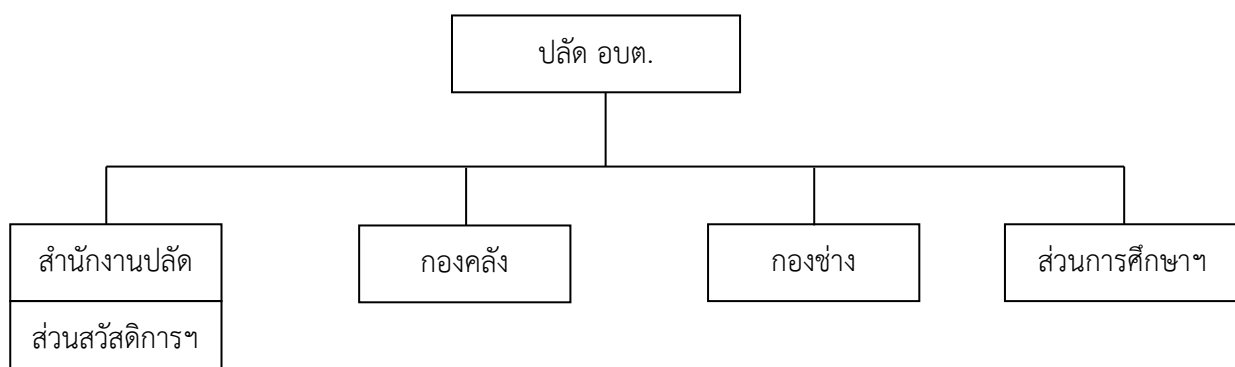

โครงสร้างการแบ่งส่วนราชการ